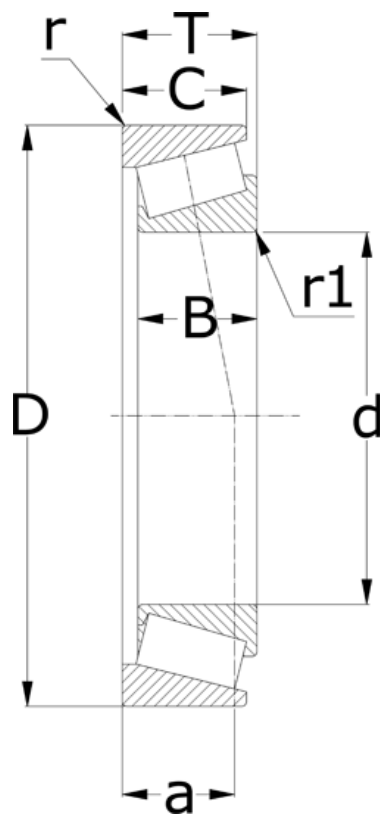

Varenummer: 5715140250046
Beskrivelse: NSK Konisk rulleleje 30228 J

Mål

= - T = 45.75

a = 48.9

B = 42

C = 36

d = 140

D = 250

r = 4

r1 = 3